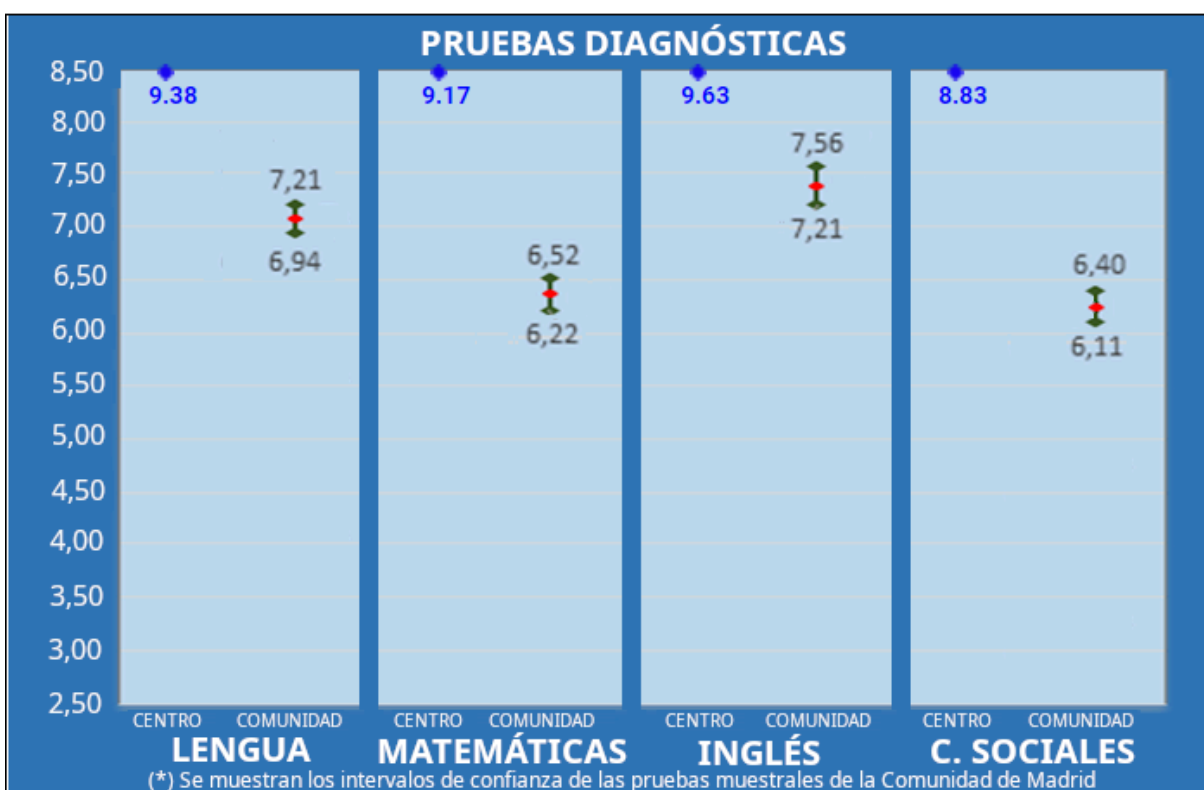

### Pruebas 4º Promedios por áreas.

INTERVALOS GRUPOS  
MUESTRALES COMUNIDAD  
DE MADRID

	7,21 - 6,94	6,52 - 6,22	7,56 - 7,21	6,40 - 6,11
--	-------------	-------------	-------------	-------------

PROMEDIOS GRUPOS DEL  
CENTRO

### GRÁFICA DE PROMEDIOS POR ÁREAS

## GRÁFICA DE PROMEDIOS POR ÁREAS

Los resultados académicos obtenidos el curso pasado denotan un nivel notablemente satisfactorio y se encuentran muy por encima de los intervalos muestrales de la Comunidad de Madrid. Dicho nivel de logro, refleja lo que se ha abordado en las clases y la excelente actitud del alumnado ante los aprendizajes.